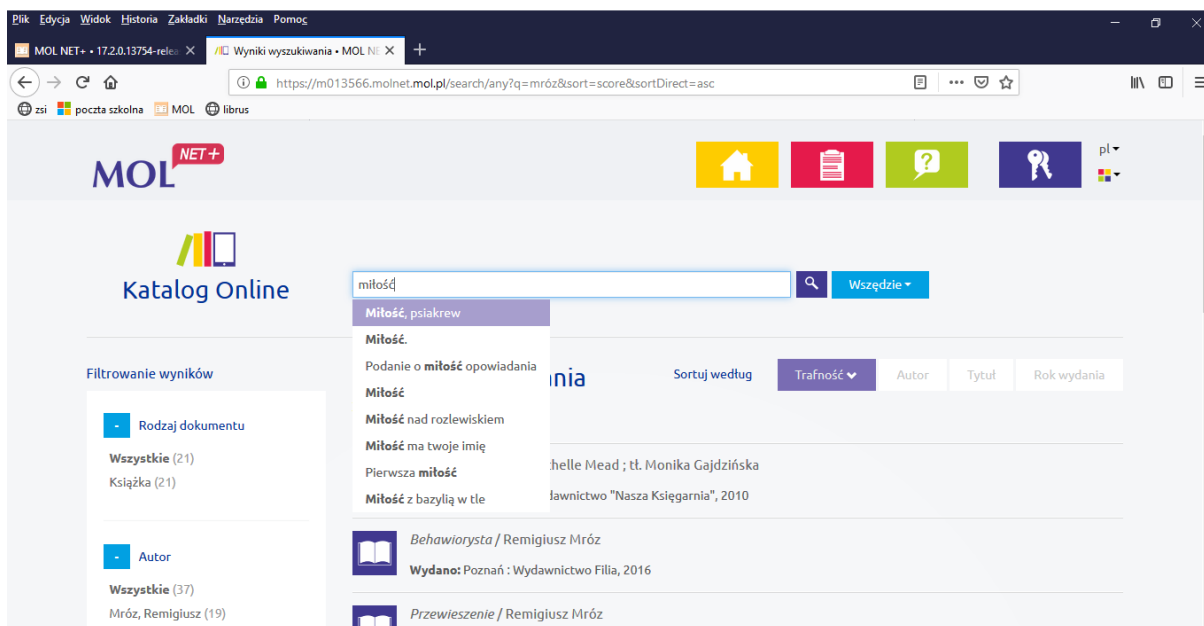

Katalog wyszuka najbardziej zbliżone do Twoich potrzeb książki.

Przeglądając dane dotyczące wybranej przez Ciebie książki sprawdzisz, czy jest dostępna, czy wypożyczona (informacja znajduje się niżej niż dane o książce):