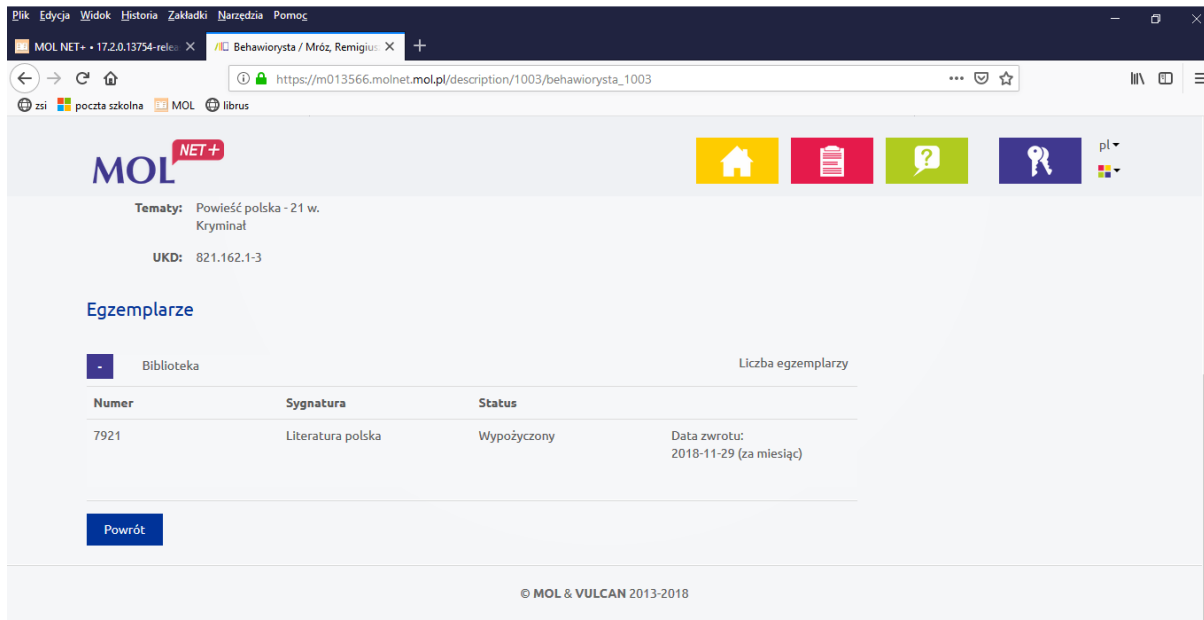

Jeśli chcesz sprawdzić swoje konto, musisz się zalogować do katalogu. Wówczas konieczne jest odblokowanie konta bibliotecznego. To bardzo proste!

Wystarczy, że przyjdiesz do biblioteki i podasz swój adres mailowy, który zostanie przypisany do Twojego konta. Tym samym uzyskasz dostęp i możliwość sprawdzania swojego konta, kiedy tylko chcesz!